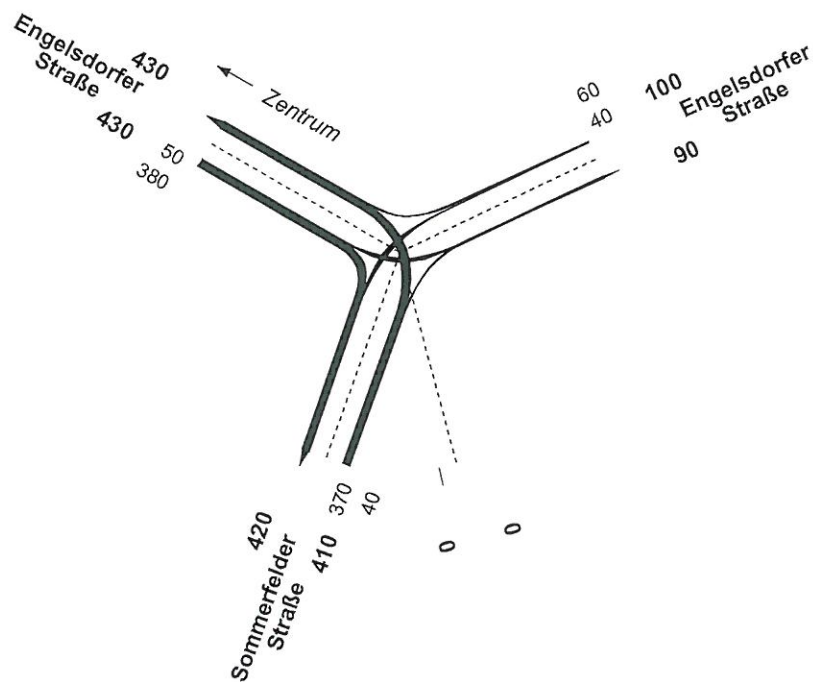

**Knotenpunkt Engelsdorfer Straße/ Sommerfelder Straße**  
Knotenpunktströme der Verkehrszählung vom 07.06.2016

DTV Kfz

Angaben in Kfz/ 24 h

DTV Sv

Angaben in Sv/ 24 h